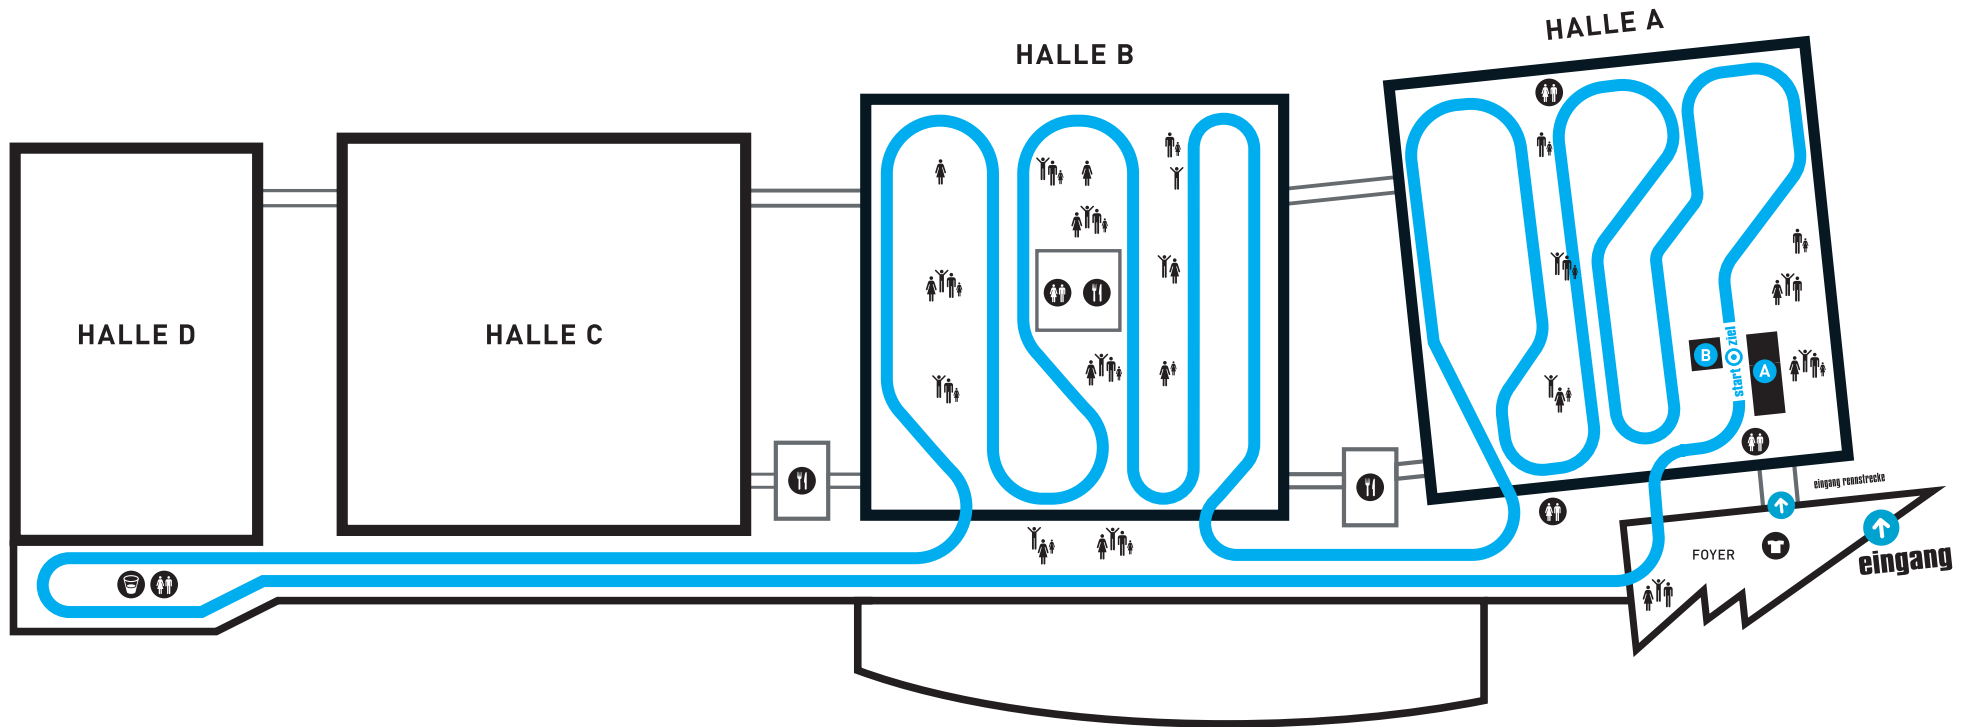

location

START-ZIEL

START-ZIELBEREICH

BÜHNE

GARDEROBE

GETRÄNKESTATION

ZUSCHAUERBEREICHE

GASTRO

WC ANLAGE